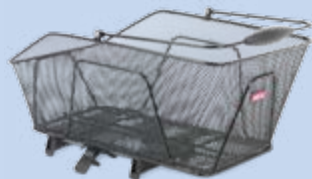

MARKEN-NEWS 2018

NEU

KLICKfix®

KLICKFIX TOPKLIP

Der KLICKfix TopKlip ist eine universelle Schnellbefestigung, mit der sich Körbe schnell, unkompliziert und sicher auf einer Vielzahl von Gepäckträgern befestigen und blitzschnell wieder abnehmen lassen. Der TopKlip kann werkzeuglos auf Trägerbreiten von 90 – 160 mm eingestellt werden. Darüber hinaus lassen sich die Riegel auf Gepäckträgerstreben von 10 – 16 mm Durchmesser einstellen, so dass TopKlip mit dem Großteil aller Gepäckträger kompatibel ist.

RAGAZZO

[ra'gattso] Subst. m; Junge

Toll, dass du öfter Fahrrad fährst und nicht das Auto nimmst!

Wir sind die neuen RAGAZZO Körbe und unterstützen dich. Schwere Taschen und Tüten finden bei uns ihren Platz.

REANO

Schnellmontagekorb

Artikelnr.: 03545

ROSETTO

Schnellmontagekorb

Artikelnr.: 03555

www.unix-baskets.de

basket!